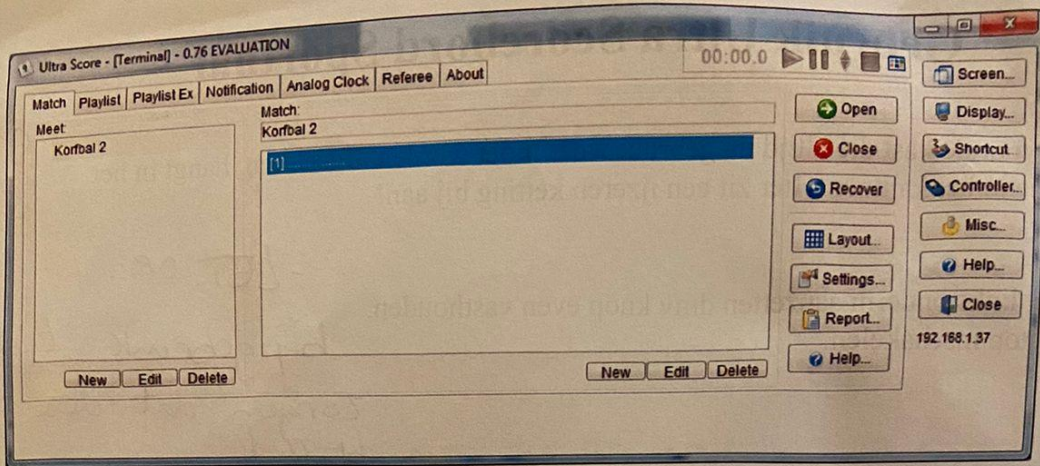

Gebruik Ultra Scorebord Sporthal

W

De sleutel voor de kast die altijd na gebruik weer moet worden afgesloten, hangt in het sleutelkastje in het kantoor. Hier zit een ijzeren ketting bij aan!

Eerst tablet links onderin aanzetten dmv knop even vasthouden.
Daarna laptop inschakelen.

LET OP:
bij gebruik "tablet"
zorgen dat deze opgeladen
blijft!

Ultra Score Bediening

Ultra Score openen op Bureaublad

Sport Selecteren

Dan wedstrijd selecteren

Dan **Settings** kiezen om de tijd te veranderen.

Dan **Rules** Selecteren

Period Time selecteren indien nodig en dan tijd veranderen en Ok selecteren.

Dan wedstrijd selecteren en OPEN selecteren

Als je een andere wedstrijd moet instellen dan Ultra score afsluiten dmv Close