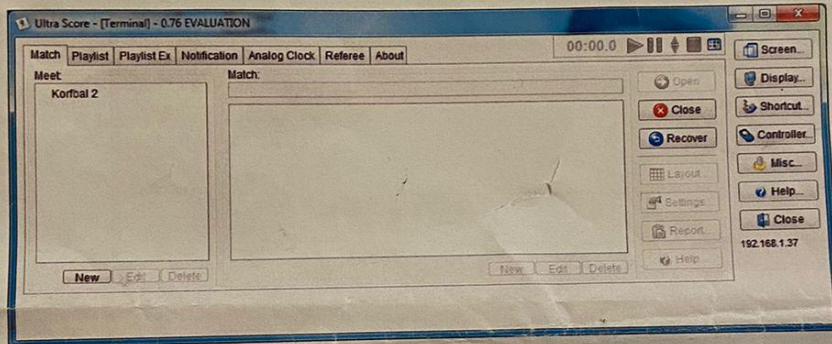

Gebruik Ultra Scorebord Sporthal

W

De sleutel voor de kast die altijd na gebruik weer moet worden afgesloten, hangt in het sleutelkastje in het kantoor. Hier zit een ijzeren ketting bij aan!

Eerst tablet links onderin aanzetten dmv knop even vasthouden.
Daarna laptop inschakelen.

LET OP:
bij gebruik "tablet"
zorgen dat deze opgeladen
blijft!

Ultra Score Bediening

Ultra Score openen op Bureaublad