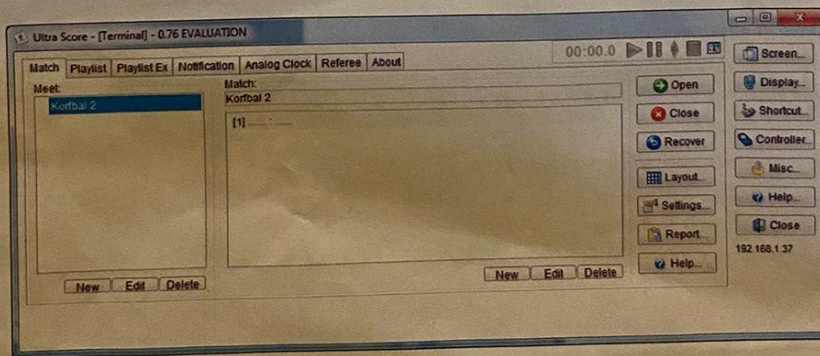

Gebruik Ultra Scorebord Sporthal

W

De sleutel voor de kast die altijd na gebruik weer moet worden afgesloten, hangt in het sleutelkastje in het kantoor. Hier zit een ijzeren ketting bij aan!

Eerst tablet links onderin aanzetten dmv knop even vasthouden.
Daarna laptop inschakelen.

LET OP:
bij gebruik "tablet"
zorgen dat deze opgeladen
blijft!

Ultra Score Bediening

Ultra Score openen op Bureaublad

Sport Selecteren

Dan wedstrijd selecteren

Dan **Settings** kiezen om de tijd te veranderen.

Dan **Rules** Selecteren

Period Time selecteren indien nodig en dan tijd veranderen en Ok selecteren.

Dan wedstrijd selecteren en OPEN selecteren

Als je een andere wedstrijd moet instellen dan Ultra score afsluiten dmv Close