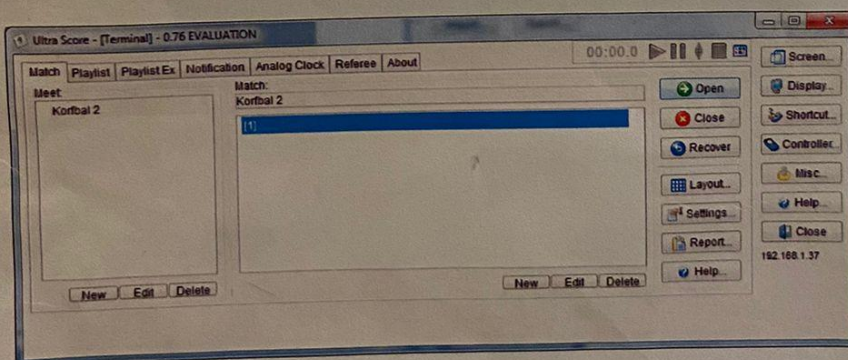

Gebruik Ultra Scorebord Sporthal

W

De sleutel voor de kast die altijd na gebruik weer moet worden afgesloten, hangt in het sleutelkastje in het kantoor. Hier zit een ijzeren ketting bij aan!

Eerst tablet links onderin aanzetten dmv knop even vasthouden.
Daarna laptop inschakelen.

LET OP:
bij gebruik "tablet"
zorgen dat deze opgeladen
blijft!

Ultra Score Bediening

Ultra Score openen op Bureaublad

Sport Selecteren

Dan wedstrijd selecteren

Dan **Settings** kiezen om de tijd te veranderen.

Dan **Rules** Selecteren

Period Time selecteren indien nodig en dan tijd veranderen en Ok selecteren.

Dan wedstrijd selecteren en OPEN selecteren

Als je een andere wedstrijd moet instellen dan Ultra score afsluiten dmv Close