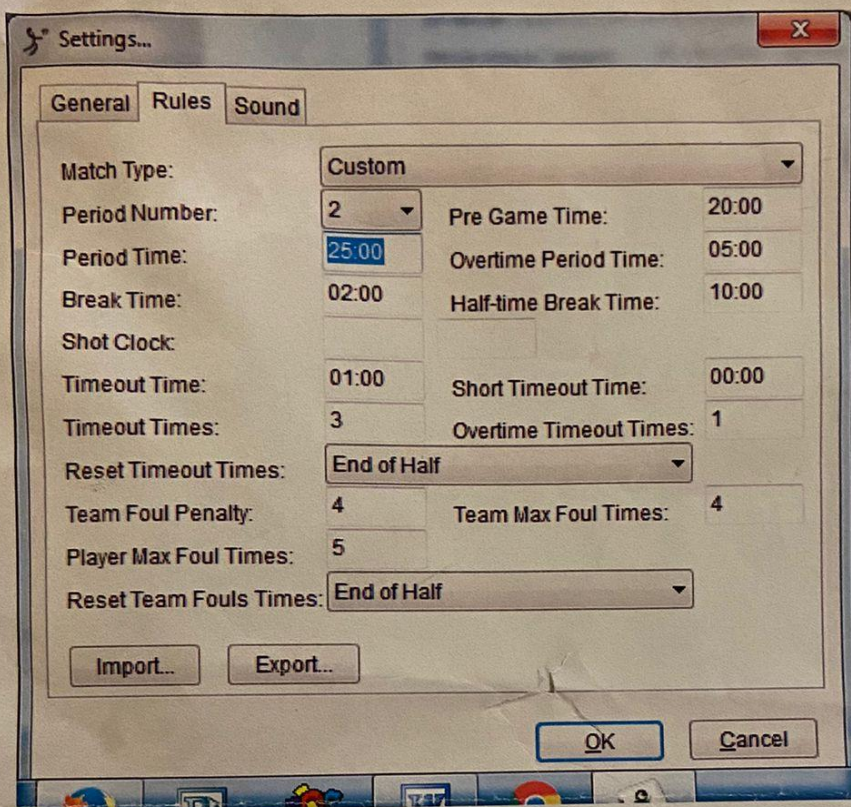

LET OP:
bij gebruik "tablet"
zorgen dat deze opgeladen
blijft!

Ultra Score Bediening

Ultra Score openen op Bureaublad

Sport Selecteren

Dan wedstrijd selecteren

Dan **Settings** kiezen om de tijd te veranderen.

Dan **Rules** Selecteren

Period Time selecteren indien nodig en dan tijd veranderen en Ok selecteren.

Dan wedstrijd selecteren en OPEN selecteren

Als je een andere wedstrijd moet instellen dan Ultra score afsluiten dmv Close