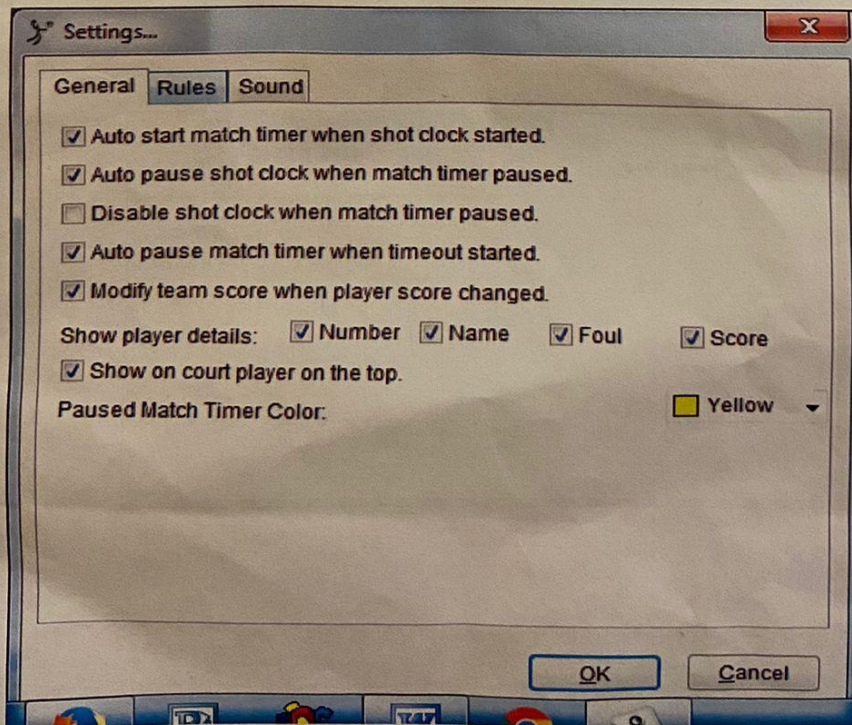

Gebruik Ultra Scorebord Sporthal

W

De sleutel voor de kast die altijd na gebruik weer moet worden afgesloten, hangt in het sleutelkastje in het kantoor. Hier zit een ijzeren ketting bij aan!

Eerst tablet links onderin aanzetten dmv knop even vasthouden.
Daarna laptop inschakelen.

LET OP:
bij gebruik "tablet"
zorgen dat deze opgeladen
blijft!

Ultra Score Bediening

Ultra Score openen op Bureaublad

Sport Selecteren

Dan wedstrijd selecteren

Dan **Settings** kiezen om de tijd te veranderen.

Dan **Rules** Selecteren

Period Time selecteren indien nodig en dan tijd veranderen en Ok selecteren.

Dan wedstrijd selecteren en OPEN selecteren

Als je een andere wedstrijd moet instellen dan Ultra score afsluiten dmv Close