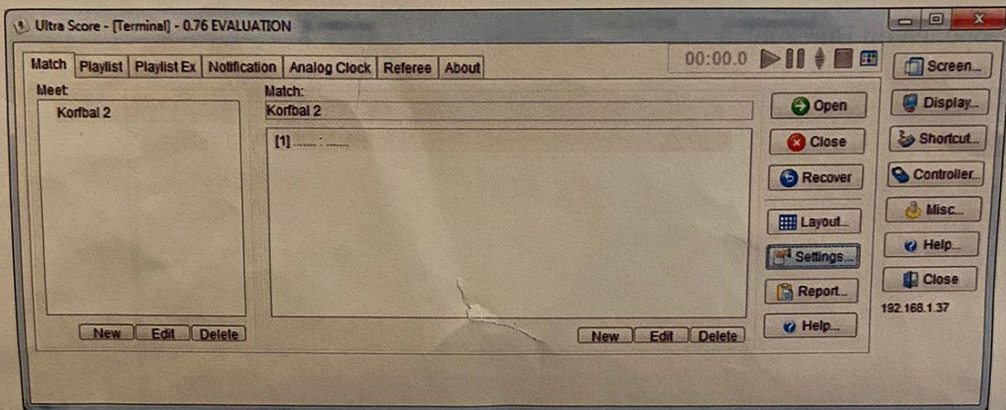

LET OP:
bij gebruik "tablet"
zorgen dat deze opgeladen
blijft!

Ultra Score Bediening

Ultra Score openen op Bureaublad

Sport Selecteren

Dan wedstrijd selecteren

Dan **Settings** kiezen om de tijd te veranderen.

Dan **Rules** Selecteren

Period Time selecteren indien nodig en dan tijd veranderen en Ok selecteren.

Dan wedstrijd selecteren en OPEN selecteren

Als je een andere wedstrijd moet instellen dan Ultra score afsluiten dmv Close